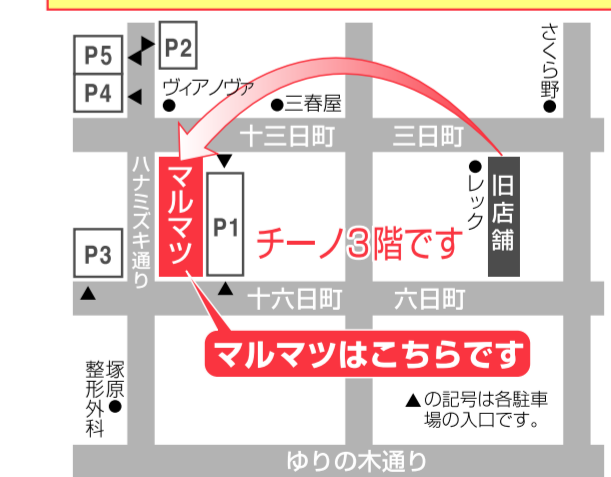

ELLE マークのついた右記10校のみ。合計100着限りとなります。

大館中学校	第一中学校	第二中学校	下長中学校	根城中学校	白山台中学校	長者中学校	鮫中学校	三条中学校	第一中学校
仮縫付完全オーダー	仮縫付完全オーダー	仮縫付完全オーダー	仮縫付完全オーダー	仮縫付完全オーダー	仮縫付完全オーダー	仮縫付完全オーダー	仮縫付完全オーダー	仮縫付完全オーダー	仮縫付完全オーダー
43,300円	43,300円	43,300円	43,300円	43,300円	43,300円	43,300円	43,300円	43,300円	43,300円

中学生活の必需品

マルマツ制服コーナーへご相談下さいませ。

長袖指定ブラウス S~2L 1,960円

学生用白ソックス 4足組 819円

キャンパス トレーナー 女子学生用(黒) 2足組 525円

女子学生用(黒) タイツ 2足組 2,540円

江陽中学校	小中野中学校	湊中学校	是川中学校	市川中学校	明治中学校	東中学校	白銀中学校	白銀南中学校	南浜中学校
仮縫付完全オーダー	仮縫付完全オーダー	仮縫付完全オーダー	仮縫付完全オーダー	仮縫付完全オーダー	仮縫付完全オーダー	仮縫付完全オーダー	仮縫付完全オーダー	仮縫付完全オーダー	仮縫付完全オーダー
43,300円	43,300円	43,300円	43,300円	43,300円	43,300円	43,300円	43,300円	43,300円	43,300円

ファミリーショップ **マルマツ**

八戸市十三日町16番 1階はちのへ3階

☎0178-24-3131 FAX:0178-24-3137

●営業時間/朝10時~夜6時50分まで

指定駐車場 P1スカイパーキング あそ8:30~よる12:00

P2ワイアノバ駐車場 あそ9:00~よる11:00

P3八幡パーキング あそ7:00~夜1:00

P4福山駐車場 あそ8:00~夜0:00

P5大丸駐車場 24時間営業

●1,000円以上のお買物のお客様は、指定駐車場の料金がお断りになります。マルマツサービスカウンターに、駐車券とお買物のレシートをご提示下さい。●必ず駐車場整理券をお持ち下さい。

※制服のお引取り時(夏物の際も)無料駐車券差上げます。 ※スクール用品のお買上げは、マルマツスタンプカード捺印の対象外となります。